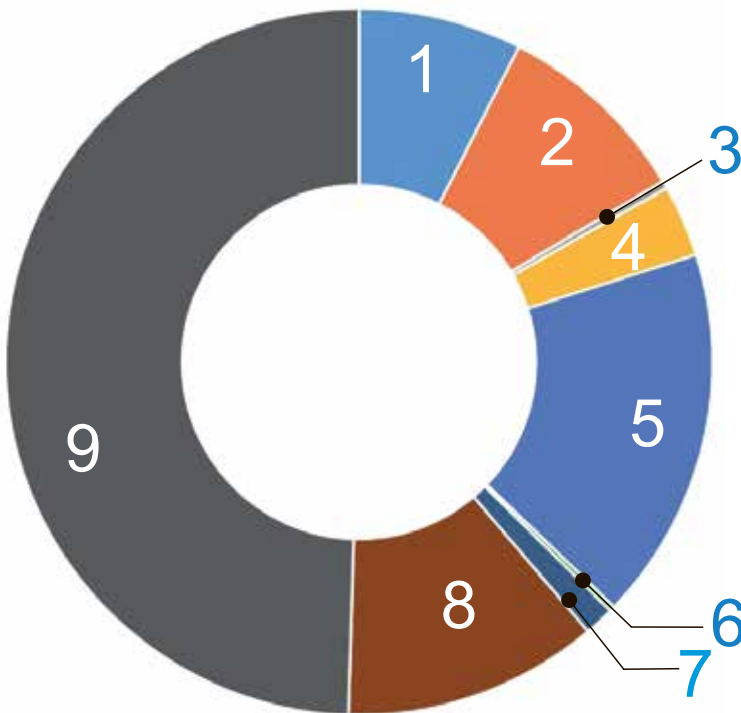

На что идут деньги?

- 1 — Оплата труда
- 2 — Страховые взносы
- 3 — Командировочные расходы
- 4 — Офисные расходы
- 5 — Аренда оборудования
- 6 — Разработка и поддержка сайта
- 7 — Оплата юридических, информационных, консультационных услуг
- 8 — Издательские, полиграфические и сопутствующие расходы
- 9 — Прямые благотворительные расходы